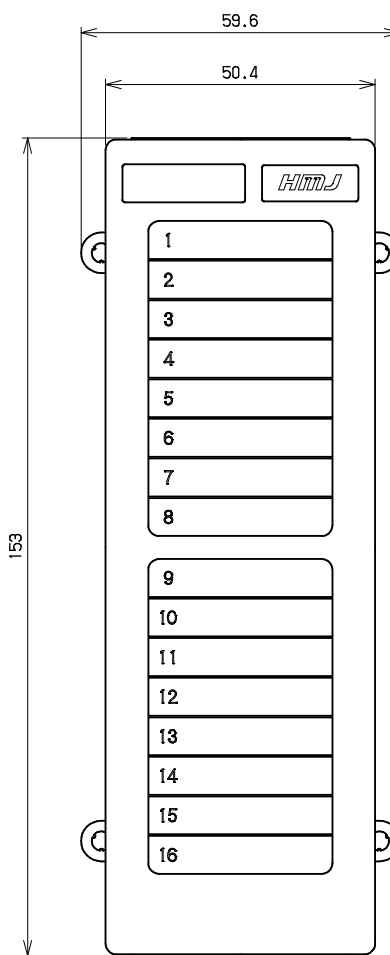

カバを外した状態

添付ねじ (丸木ねじ 3.1x20)