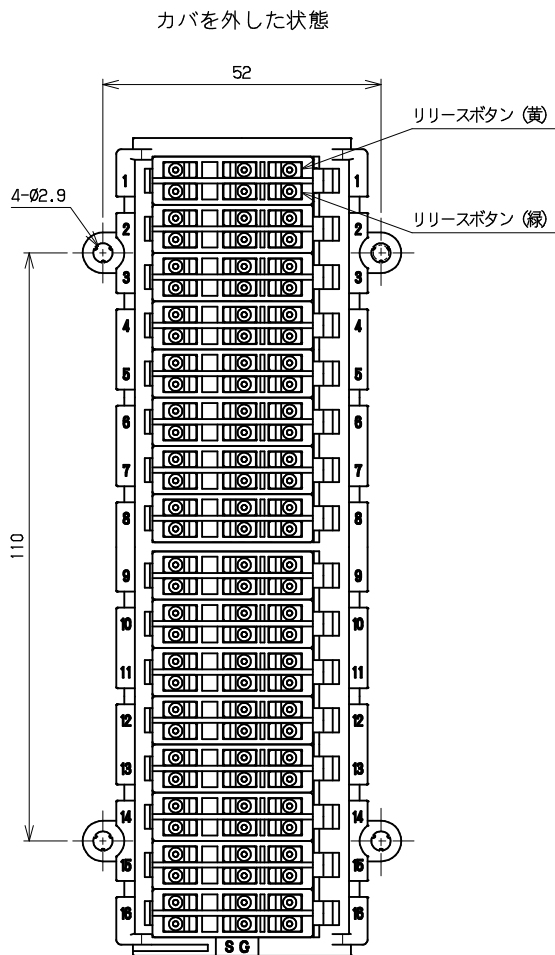

カバを外した状態

添付ねじ (丸木ねじ 3.1x20)