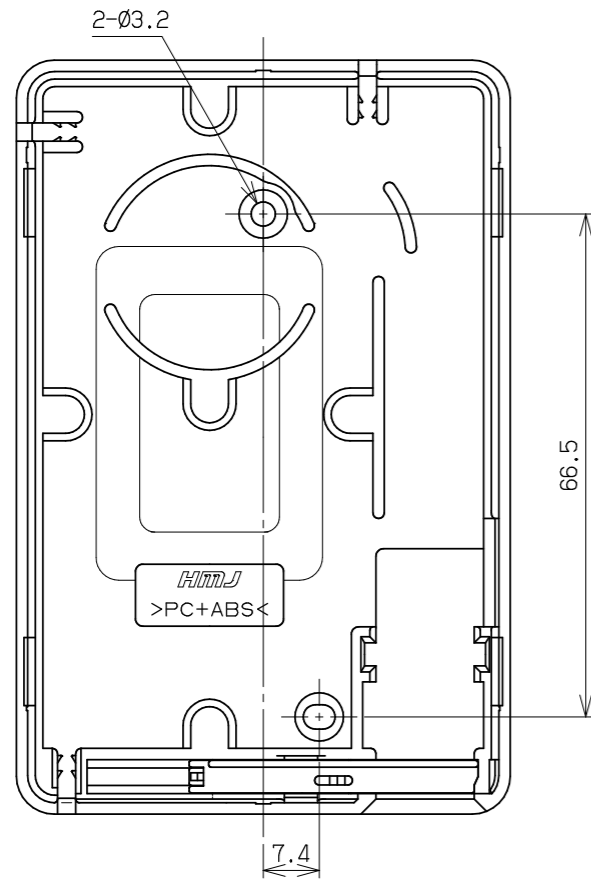

カバを外した状態

添付品

SCアダプタ

警告ラベル

丸木ねじ