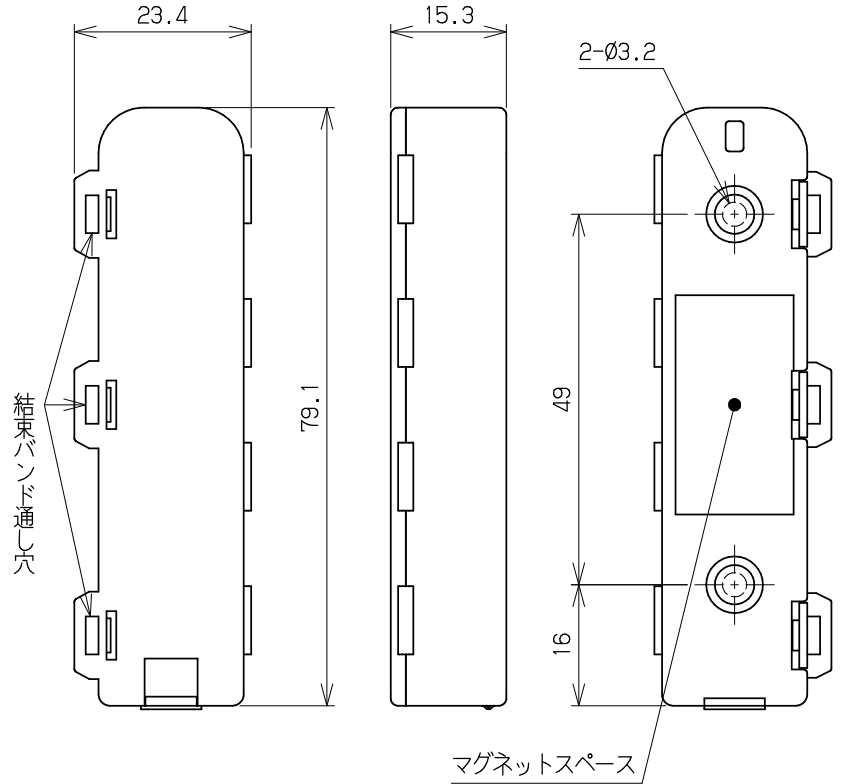

カバ・シャッタを開いた状態

添付品

警告ラベル

皿タッピンねじ (3×12)