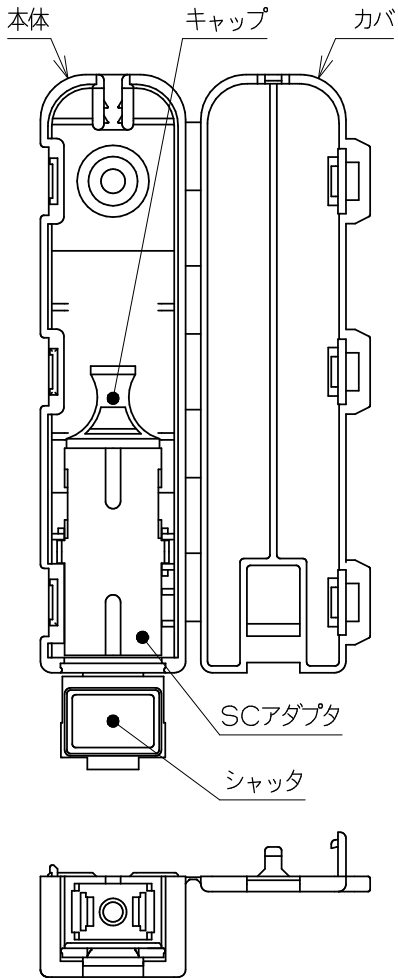

カバ・シャッタを開いた状態

添付品

警告ラベル

皿タッピンねじ (3×12)