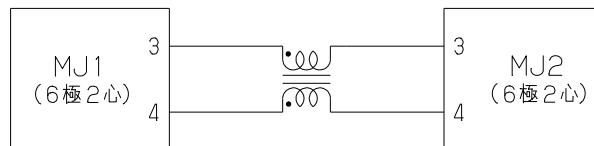

MJ1 (6極2心)

MJ2 (6極2心)

内部接続

添付品 (電話用モジュラーコード)