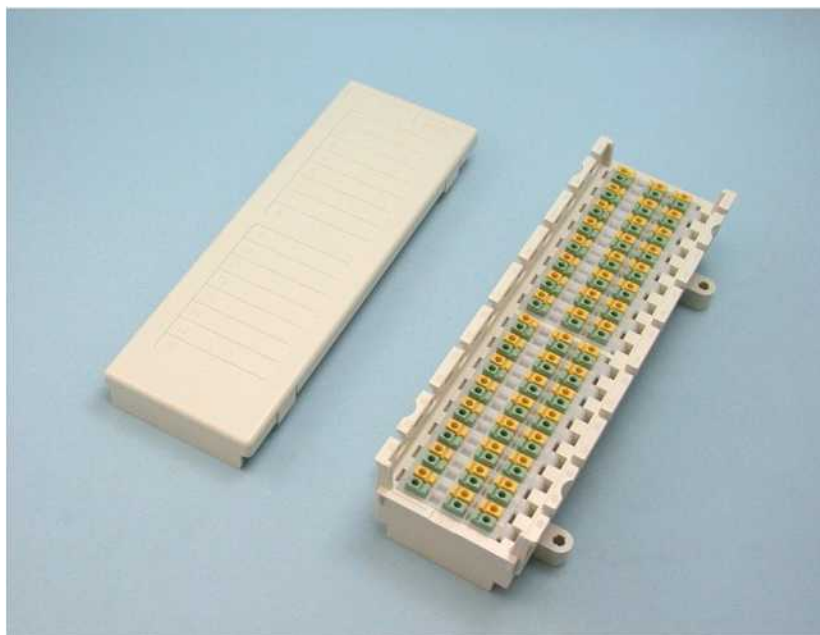

ST-16L 端子板

16回線用 端子板

!! VDSL や PBX 等の16ポート機器に最適な端子板です!!

特長

- ・収容回線数をVDSL等の16ポート機器に最適化しました。
- ・ローコストです。
- ・屋内線をストリップして差し込むだけの簡単結線です。
- ・ボタンを押すと結線した屋内線を容易に引抜く事ができます。
- ・3端子であるため、マルチ接続、無瞬断切替えが可能です。
- ・絶縁性、耐腐食性、耐湿性の高い構造です。
- ・回線名は、カバー表面に記入できます。
- ・マグネット(オプション)を取り付けられます。

仕様

- ・収容回線数 : 16回線
- ・適用心線径 : 0.4mm ~ 0.9mm
- ・ストリップ長 : 14mm ...ストリップゲージ付
- ・大きさ : L153mm × W50.4mm × H36.5mm ...取付穴部を除く
- ・構成品 : 本体、カバー、木ネジ4本

用途

- ・VDSL、PBX等
- ・ビルやマンション内の配線盤(MDF/IDF)

マグネット取付可能

内部接続

外形寸法